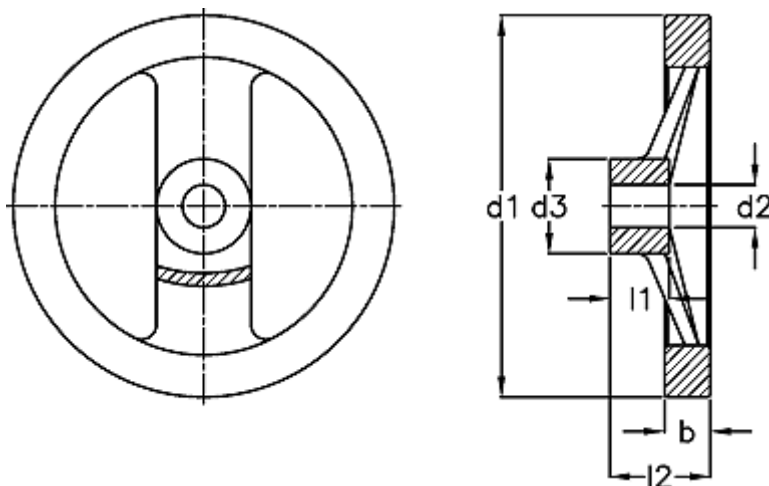

# Data Sheet

Article number: 20374306

Description: E+G Handwheel  
GN 324-140-K14-A

## Measures

b = 16.5

d1 = 140

d2 H7 = 14

d3 = 36

l1 = 19

l2 = 36